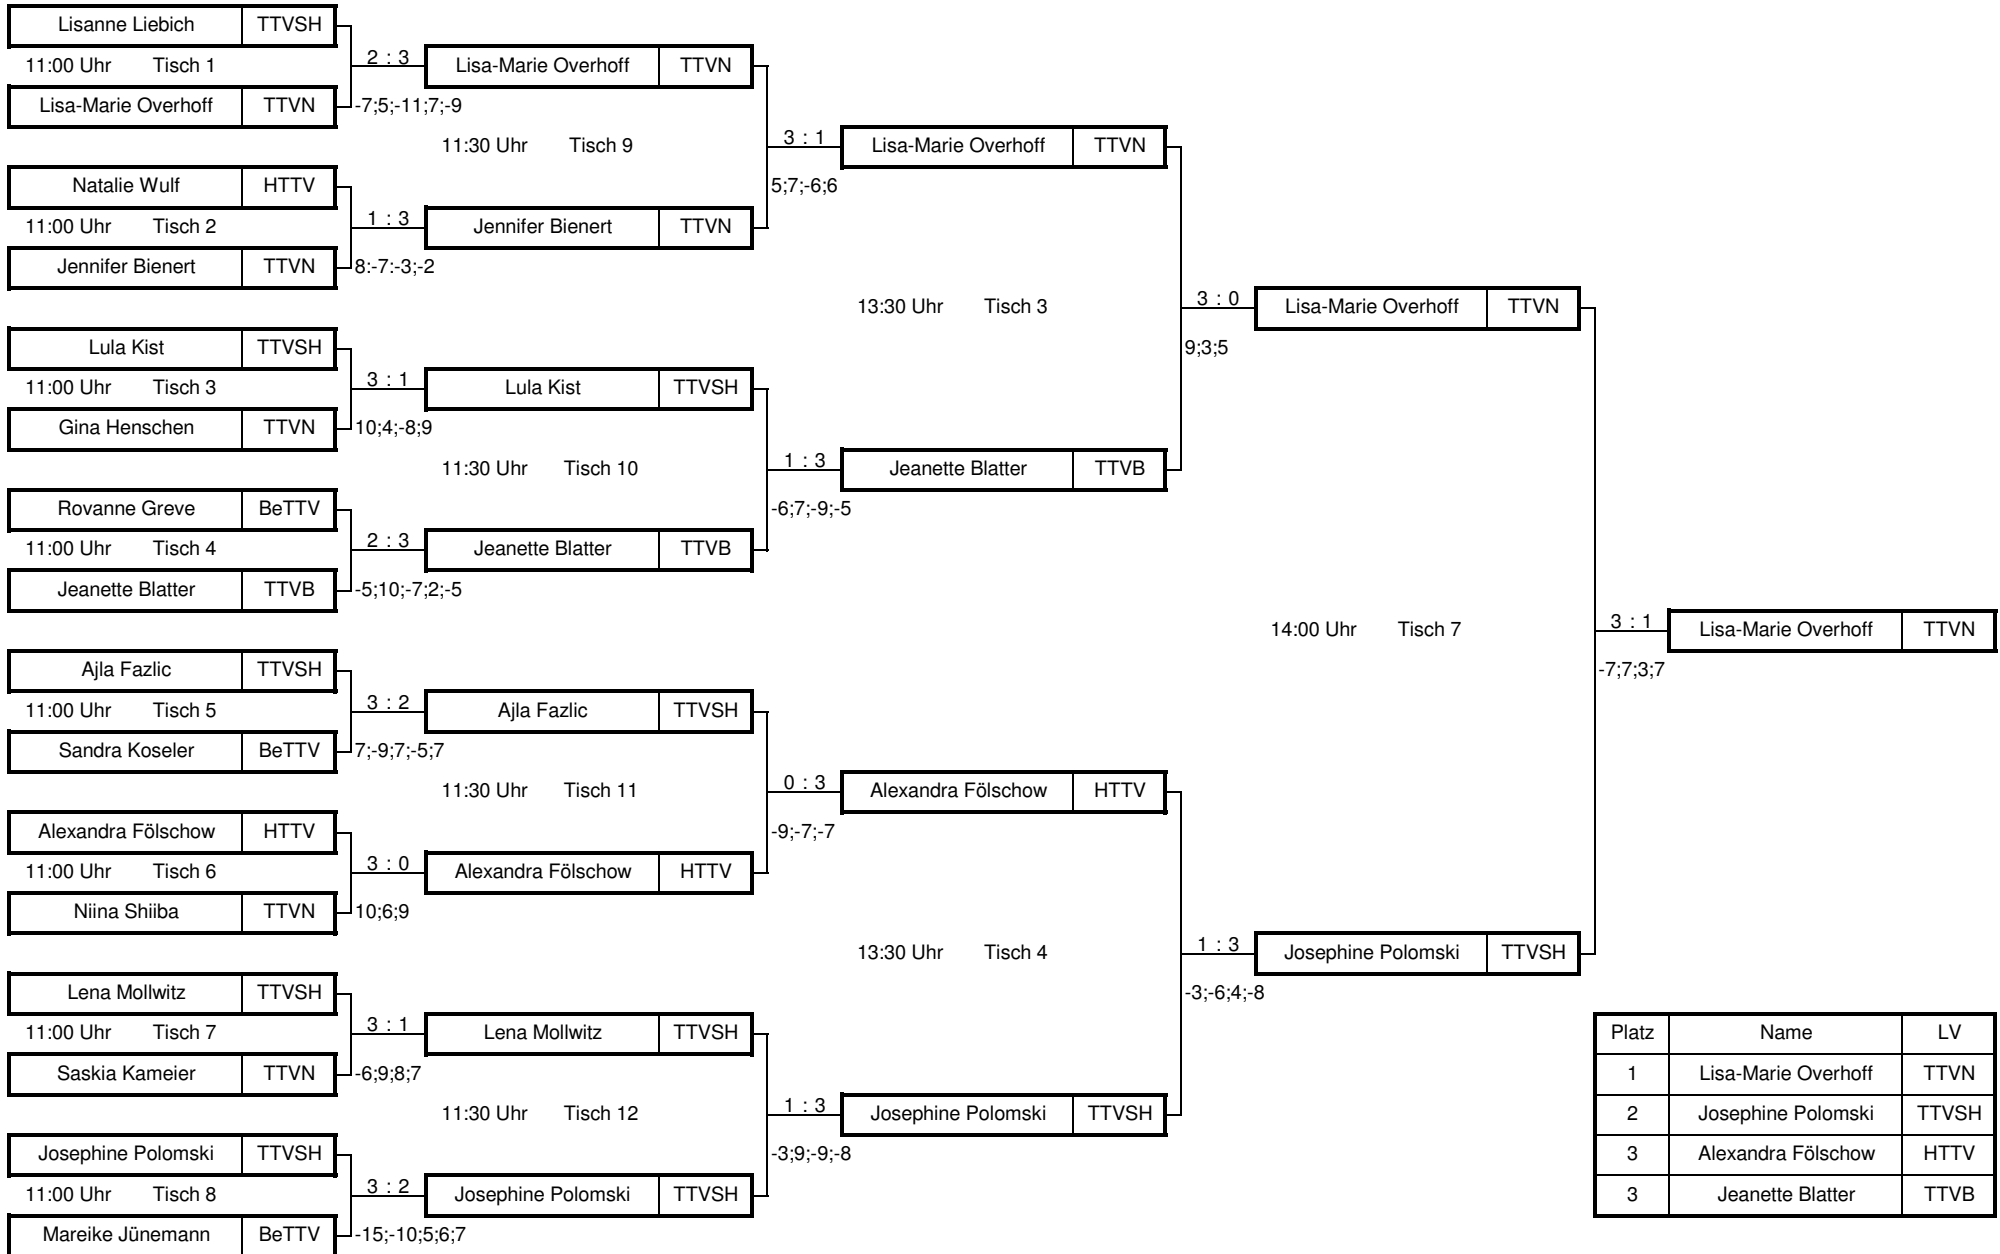

Norddeutsche Einzelmeisterschaften
Schülerinnen-Einzel Endrunde

Parchim, 30./31.01.2010

Achtelfinale

Viertelfinale

Halbfinale

Finale

Norddeutscher Meister

Platz	Name	LV
1	Lisa-Marie Overhoff	TTVN
2	Josephine Polomski	TTVSH
3	Alexandra Fölschow	HTTV
3	Jeanette Blatter	TTVB