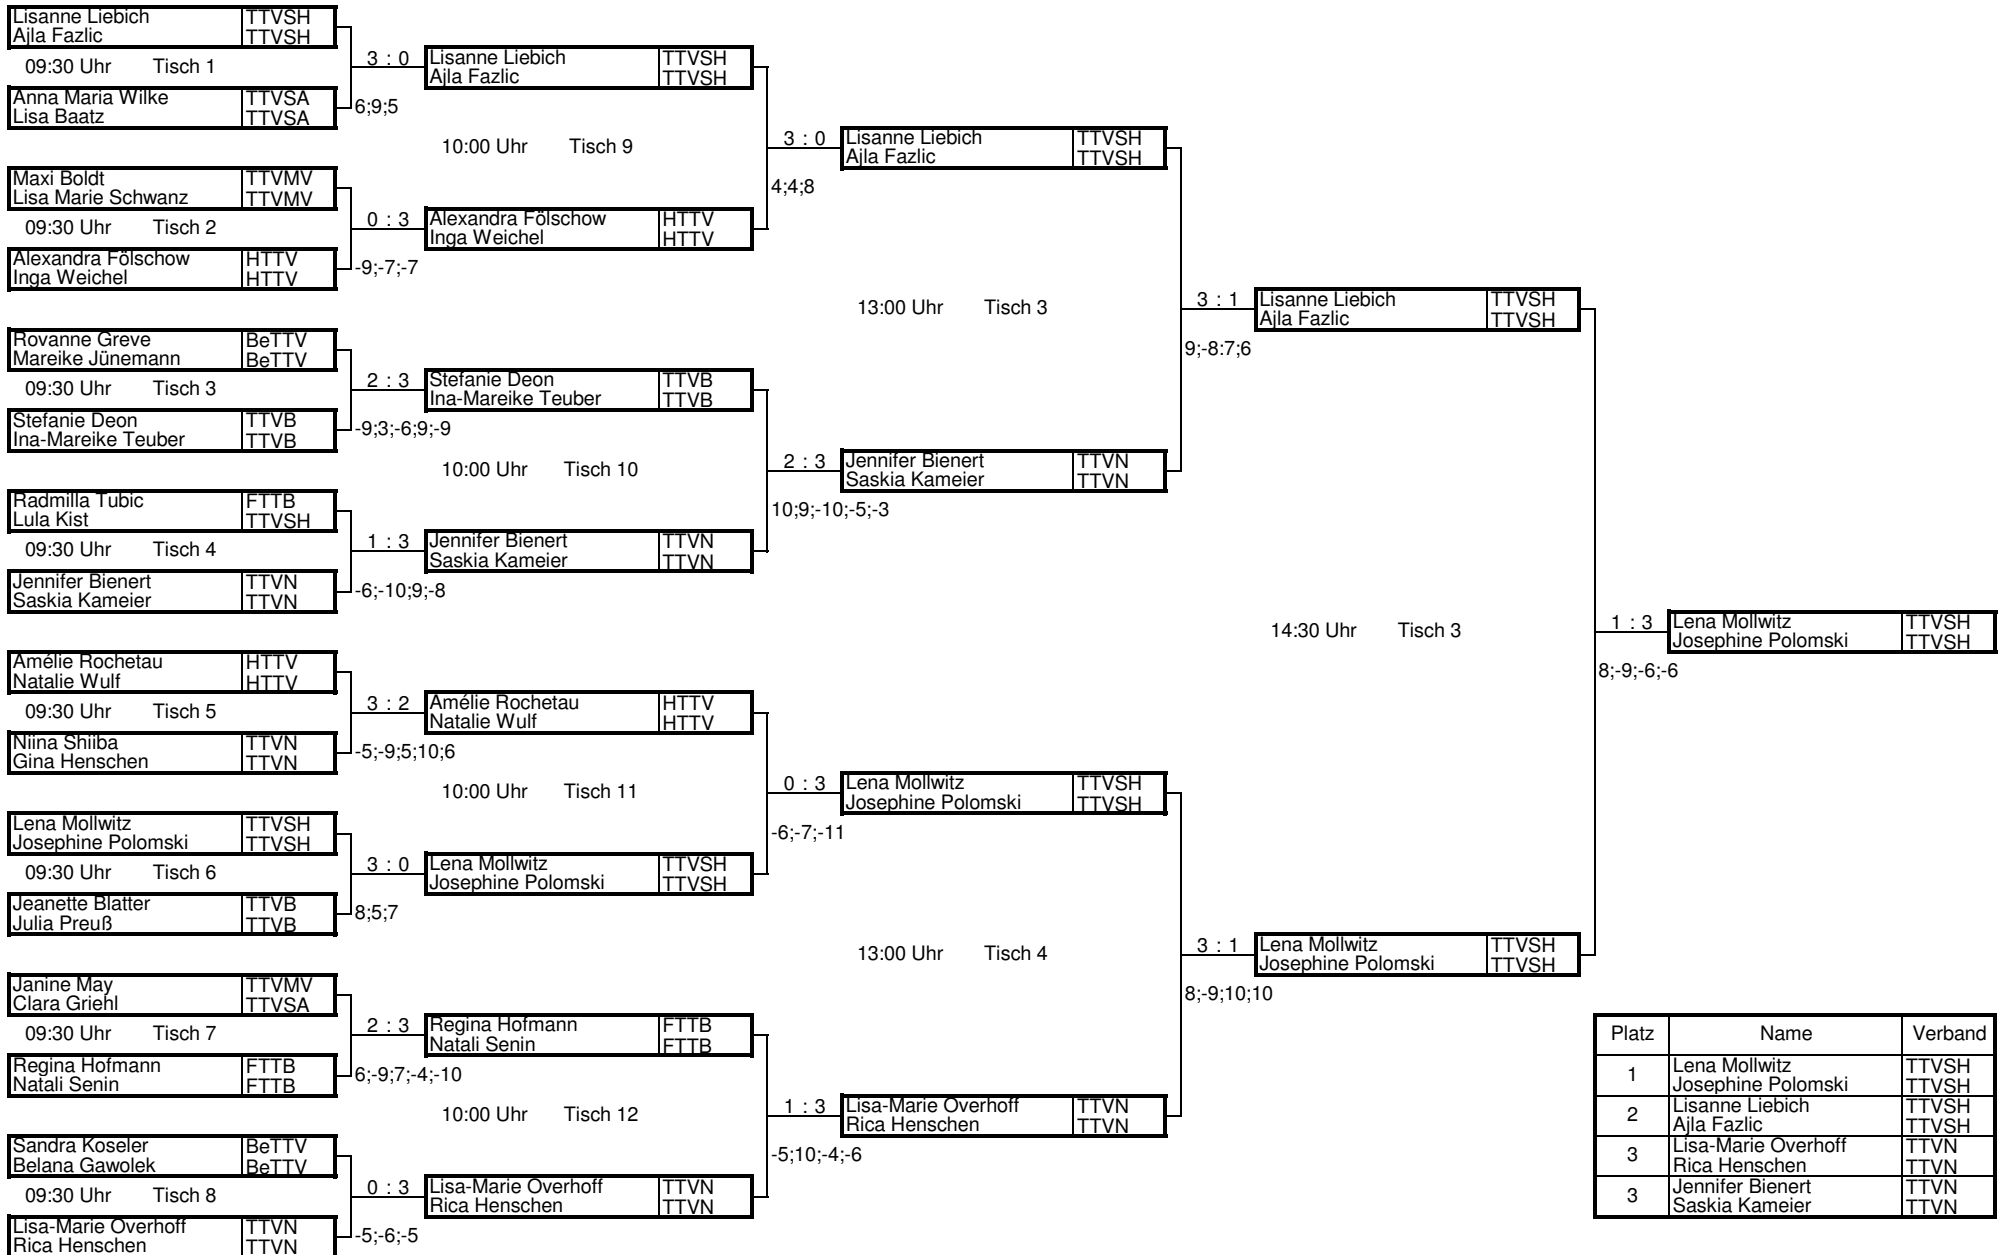

Norddeutsche Einzelmeisterschaften Schülerinnen-Doppel

Parchim, 30./31.01.2010

Achtelfinale

Viertelfinale

Halbfinale

Finale

Norddeutscher Meister

Platz	Name	Verband
1	Lena Mollwitz Josephine Polomski	TTVSH TTVSH
2	Lisanne Liebich Ajla Fazlic	TTVSH TTVSH
3	Lisa-Marie Overhoff Rica Henschen	TTVN TTVN
3	Jennifer Bienert Saskia Kameier	TTVN TTVN