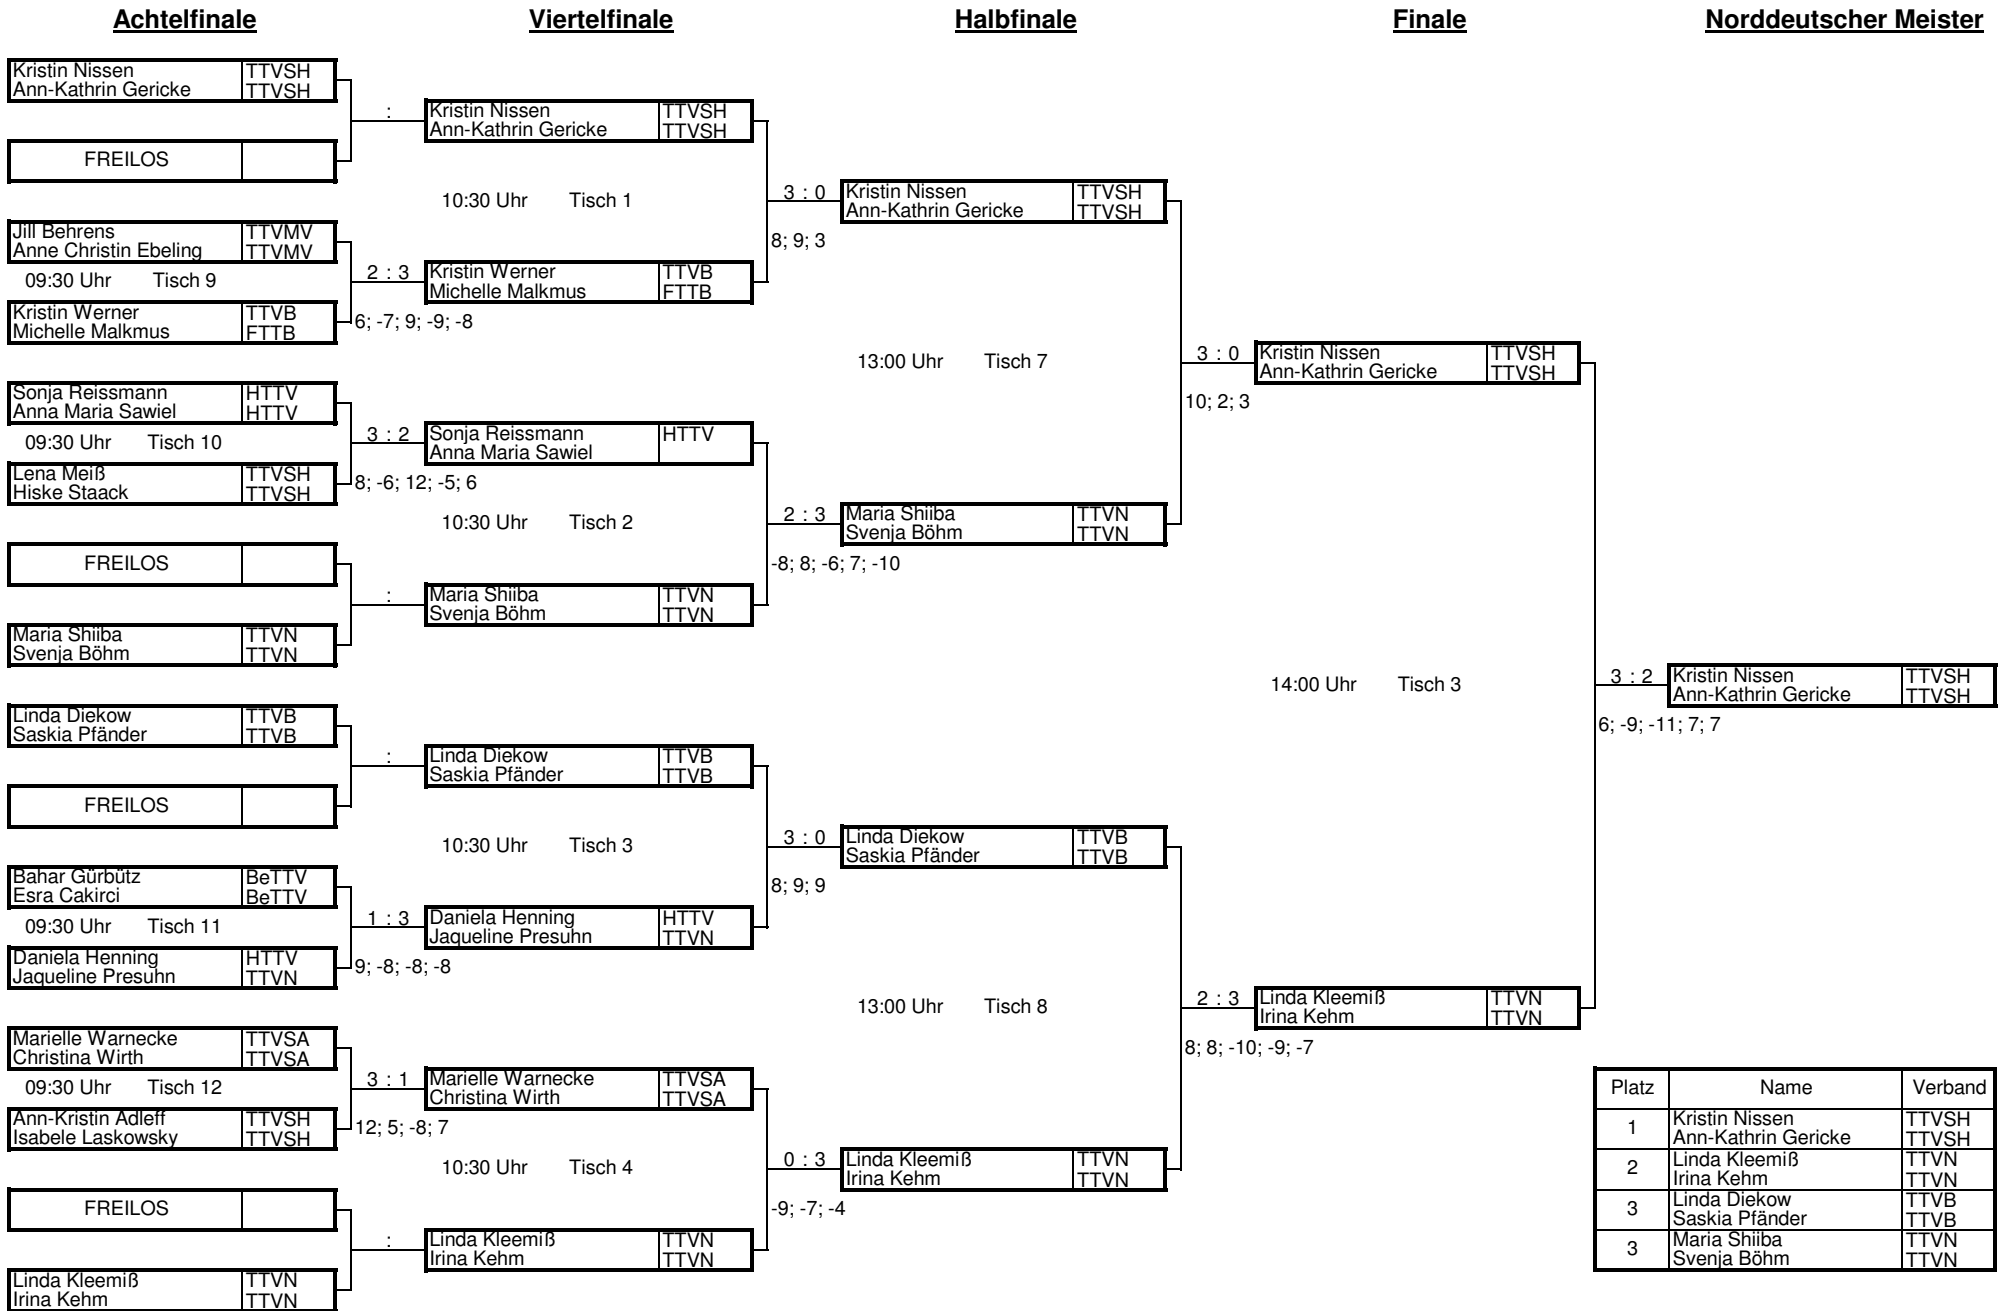

Norddeutsche Einzelmeisterschaften Mädchen-Doppel

Parchim, 30./31.01.2010

Platz	Name	Verband
1	Kristin Nissen Ann-Kathrin Gericke	TTVSH TTVSH
2	Linda Kleemiß Irina Kehm	TTVN TTVN
3	Linda Diekow Saskia Pfänder	TTVB TTVB
3	Maria Shiiba Svenja Böhm	TTVN TTVN