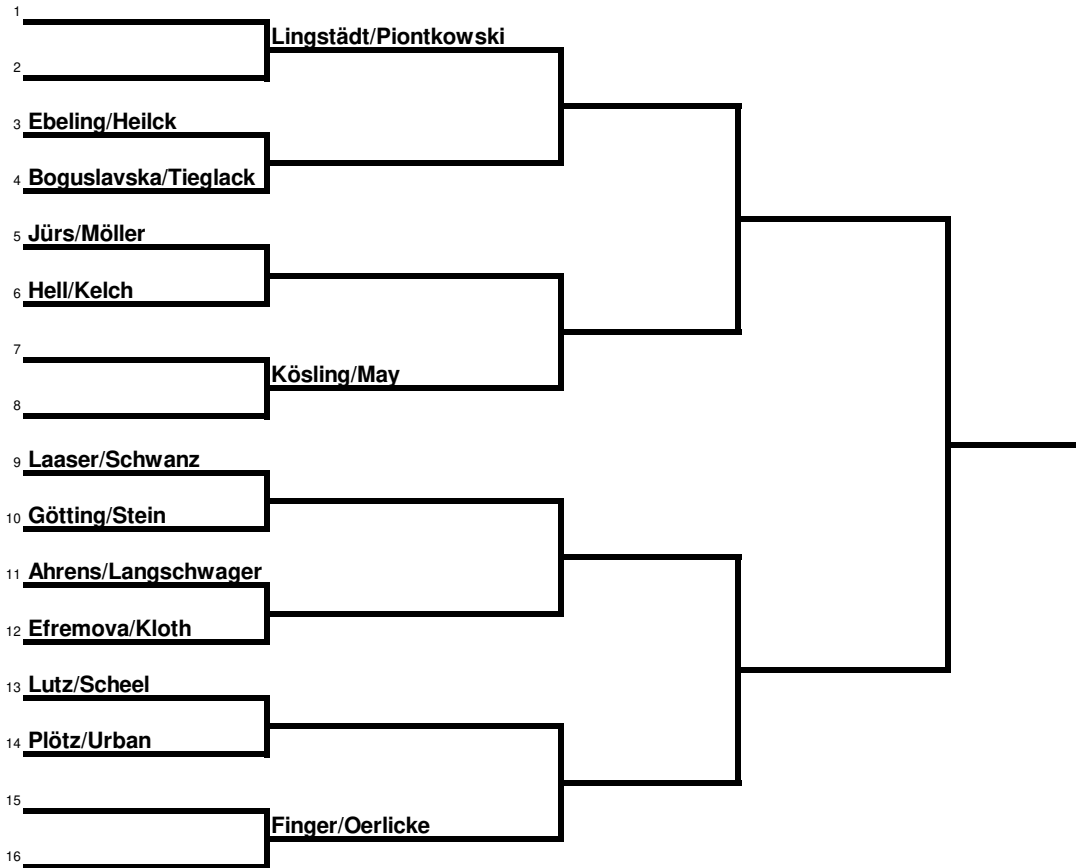

Wettbewerb : Damen- Einzel

	Gruppe 1	Gruppe 2	Gruppe 3	Gruppe 4	Gruppe 3	Gruppe 4
1	Lingstädt TSV Rostock Süd	Scheel TSV Rostock Süd	Laaser TSV Rostock Süd	Kösling Neubrand. TV Tiefbau	May 1.TTC Greifswald	Urban SV Nord-West Rostock
2	Hell SV Medizin Stralsund	Heilck SC Parchim	Ebeling SC Parchim	Möller TSV Rostock Süd	Piontkowski TSV Rostock Süd	Ahrens TSV Rostock Süd
3	Kloth 1.TTC Greifswald	Plötz SV Nord-West Rostock	Langschwager SV Nord-West Rostock	Götting SC Parchim	Stein SC Parchim	Tieglack TSV Rostock Süd
4	Jürs TSV Rostock Süd	Efremova 1.TTC Greifswald	Schwanz TSV Rostock Süd	Lutz SV Medizin Stralsund	Boguslavska VfL Schwerin	Kelch SV Medizin Stralsund

Lewerenz

LEM 2019

Wettbewerb :

Damen-Doppel