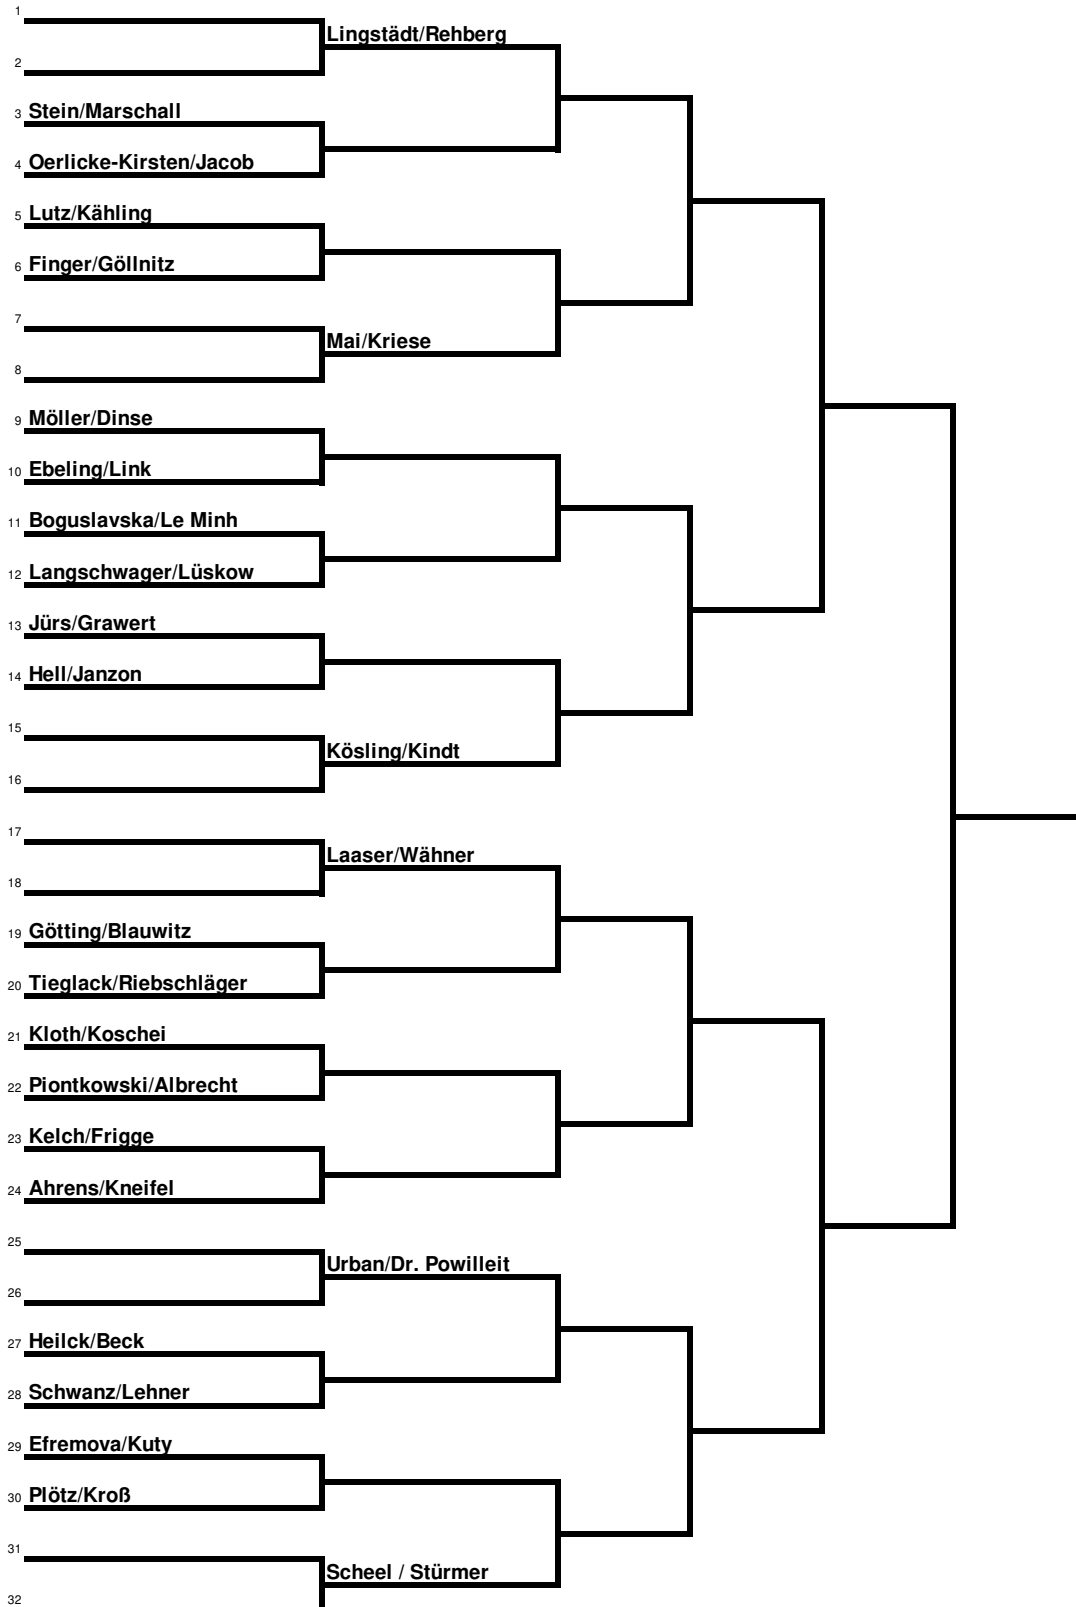

## Vorrundengruppen - Auslosung

# LEM 2019

Wettbewerb :

Damen-Doppel

# LEM 2019

Wettbewerb :

Gemischtes Doppel